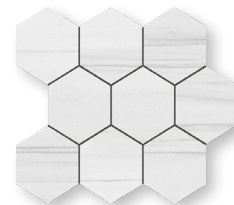

Calacatta Gold | 4" Hexagon Mosaic

COLOR & SIZE

Statuario Bianco

Carrara

Calacatta Gold

Dolomite

PACKING INFORMATION

Size	Finish	Thickness	SF per Box	SF per Pallet	Pieces per Box
4"x12"	Matte	8.5 MM	11.65	466.00	36
12"x24"	Matte	8.5 MM	15.50	496.00	8
24"x48"	Matte	8.5 MM	23.25	558.00	6
4"x24" Bullnose	Matte	8.5 MM	N/A	N/A	10
1.5"x1.5" Mosaic	Matte	8.5 MM	9.7000	N/A	10
4" Hexagon Mosaic	Matte	8.5 MM	9.7000	N/A	10